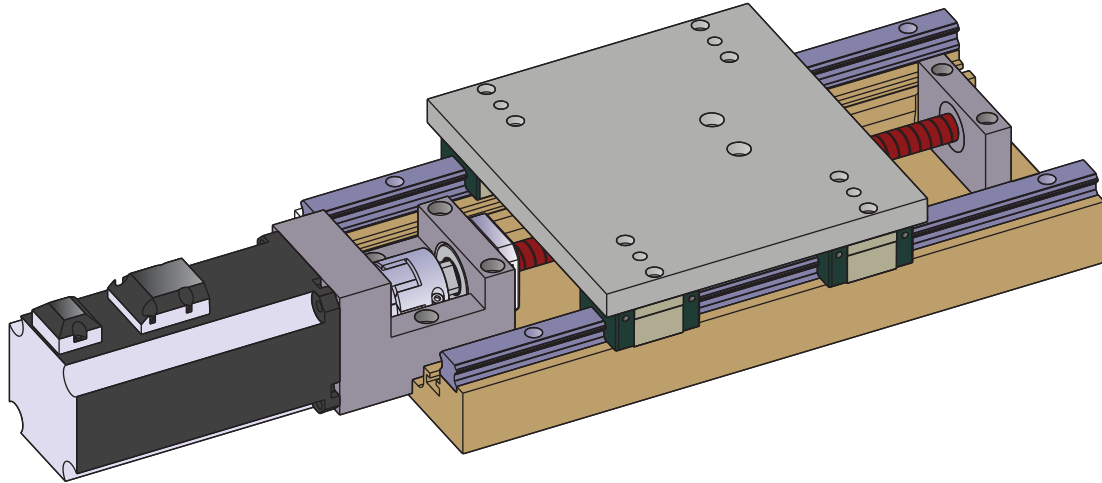

## OX 25

میزهای یک درجه آزادی ( تک محور )

Unit : mm

کد کالا مشکی	کورس محور X	دقت دقت	دقت ایستگاهی	دقت شعاعی	ظرفیت kgf	دقت لینیر	شفت بال اسکرو			اندازه موتاز		طول L	وزن kg	قیمت	
							شفت	گام	دقت	A	P*N			دلار	تومان
OX 25-100BP	±100	0.015	0.025							25	150*2	390	15.6		
OX 25-125BP	±125	0.015	0.025							37.5	150*2	415	16.1		
OX 25-150BP	±150	0.025	0.035	±0.003	70	N	Ø20	5	C7	50	150*2	440	17.3		
OX 25-200BP	±200	0.025	0.035							75	150*2	490	18.8		
OX 25-250BP	±250	0.035	0.05							25	150*3	540	19.4		