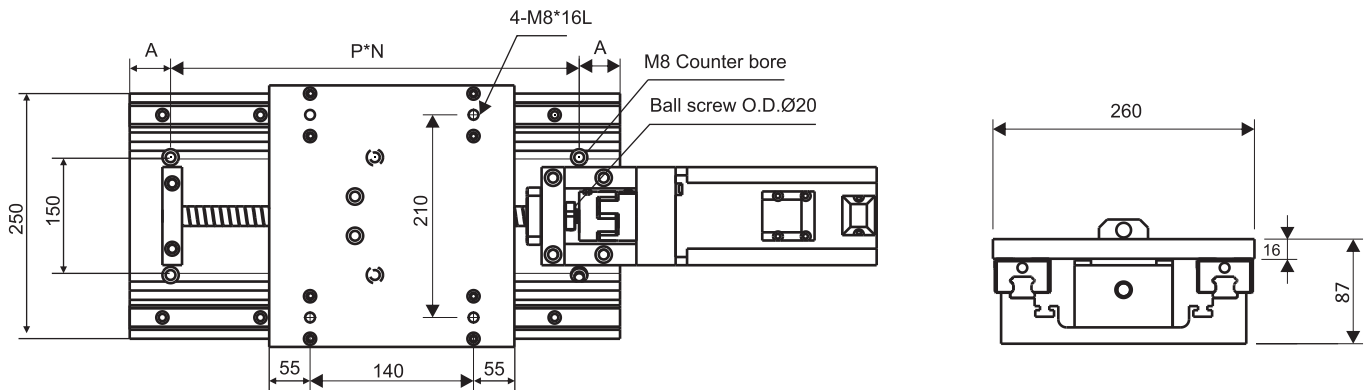

## OX 25

میزهای یک درجه آزادی ( تک محور )

Unit : mm

کد کالا مشکی	کورس محور X	دقت دقت	دقت ایستگاهی	دقت شعاعی	ظرفیت kgf	دقت لینیر	شفت بال اسکرو			اندازه موتاز		طول L	وزن kg	قیمت	
							شفت	گام	دقت	A	P*N			دلار	تومان
OX 25-100BP	±100	0.015	0.025							25	150*2	390	15.6		
OX 25-125BP	±125	0.015	0.025							37.5	150*2	415	16.1		
OX 25-150BP	±150	0.025	0.035	±0.003	70	N	Ø20	5	C7	50	150*2	440	17.3		
OX 25-200BP	±200	0.025	0.035							75	150*2	490	18.8		
OX 25-250BP	±250	0.035	0.05							25	150*3	540	19.4		