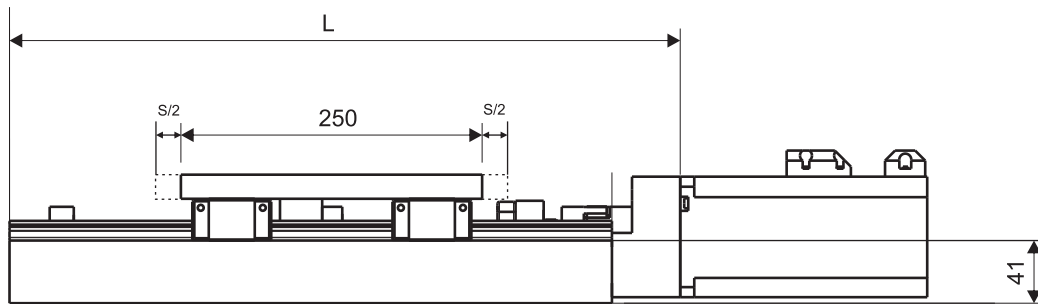

## OX 25

میزهای یک درجه آزادی ( تک محور )

Unit : mm

کد کالا مشکی	کورس محور X	دقت دقت	دقت ایستگاهی	دقت شعاعی	ظرفیت kgf	دقت لینیر	شفت بال اسکرو			اندازه موتاز		طول L	وزن kg	قیمت	
							شفت	گام	دقت	A	P*N			دلار	تومان
OX 25-100BP	±100	0.015	0.025							25	150*2	390	15.6		
OX 25-125BP	±125	0.015	0.025							37.5	150*2	415	16.1		
OX 25-150BP	±150	0.025	0.035	±0.003	70	N	Ø20	5	C7	50	150*2	440	17.3		
OX 25-200BP	±200	0.025	0.035							75	150*2	490	18.8		
OX 25-250BP	±250	0.035	0.05							25	150*3	540	19.4		